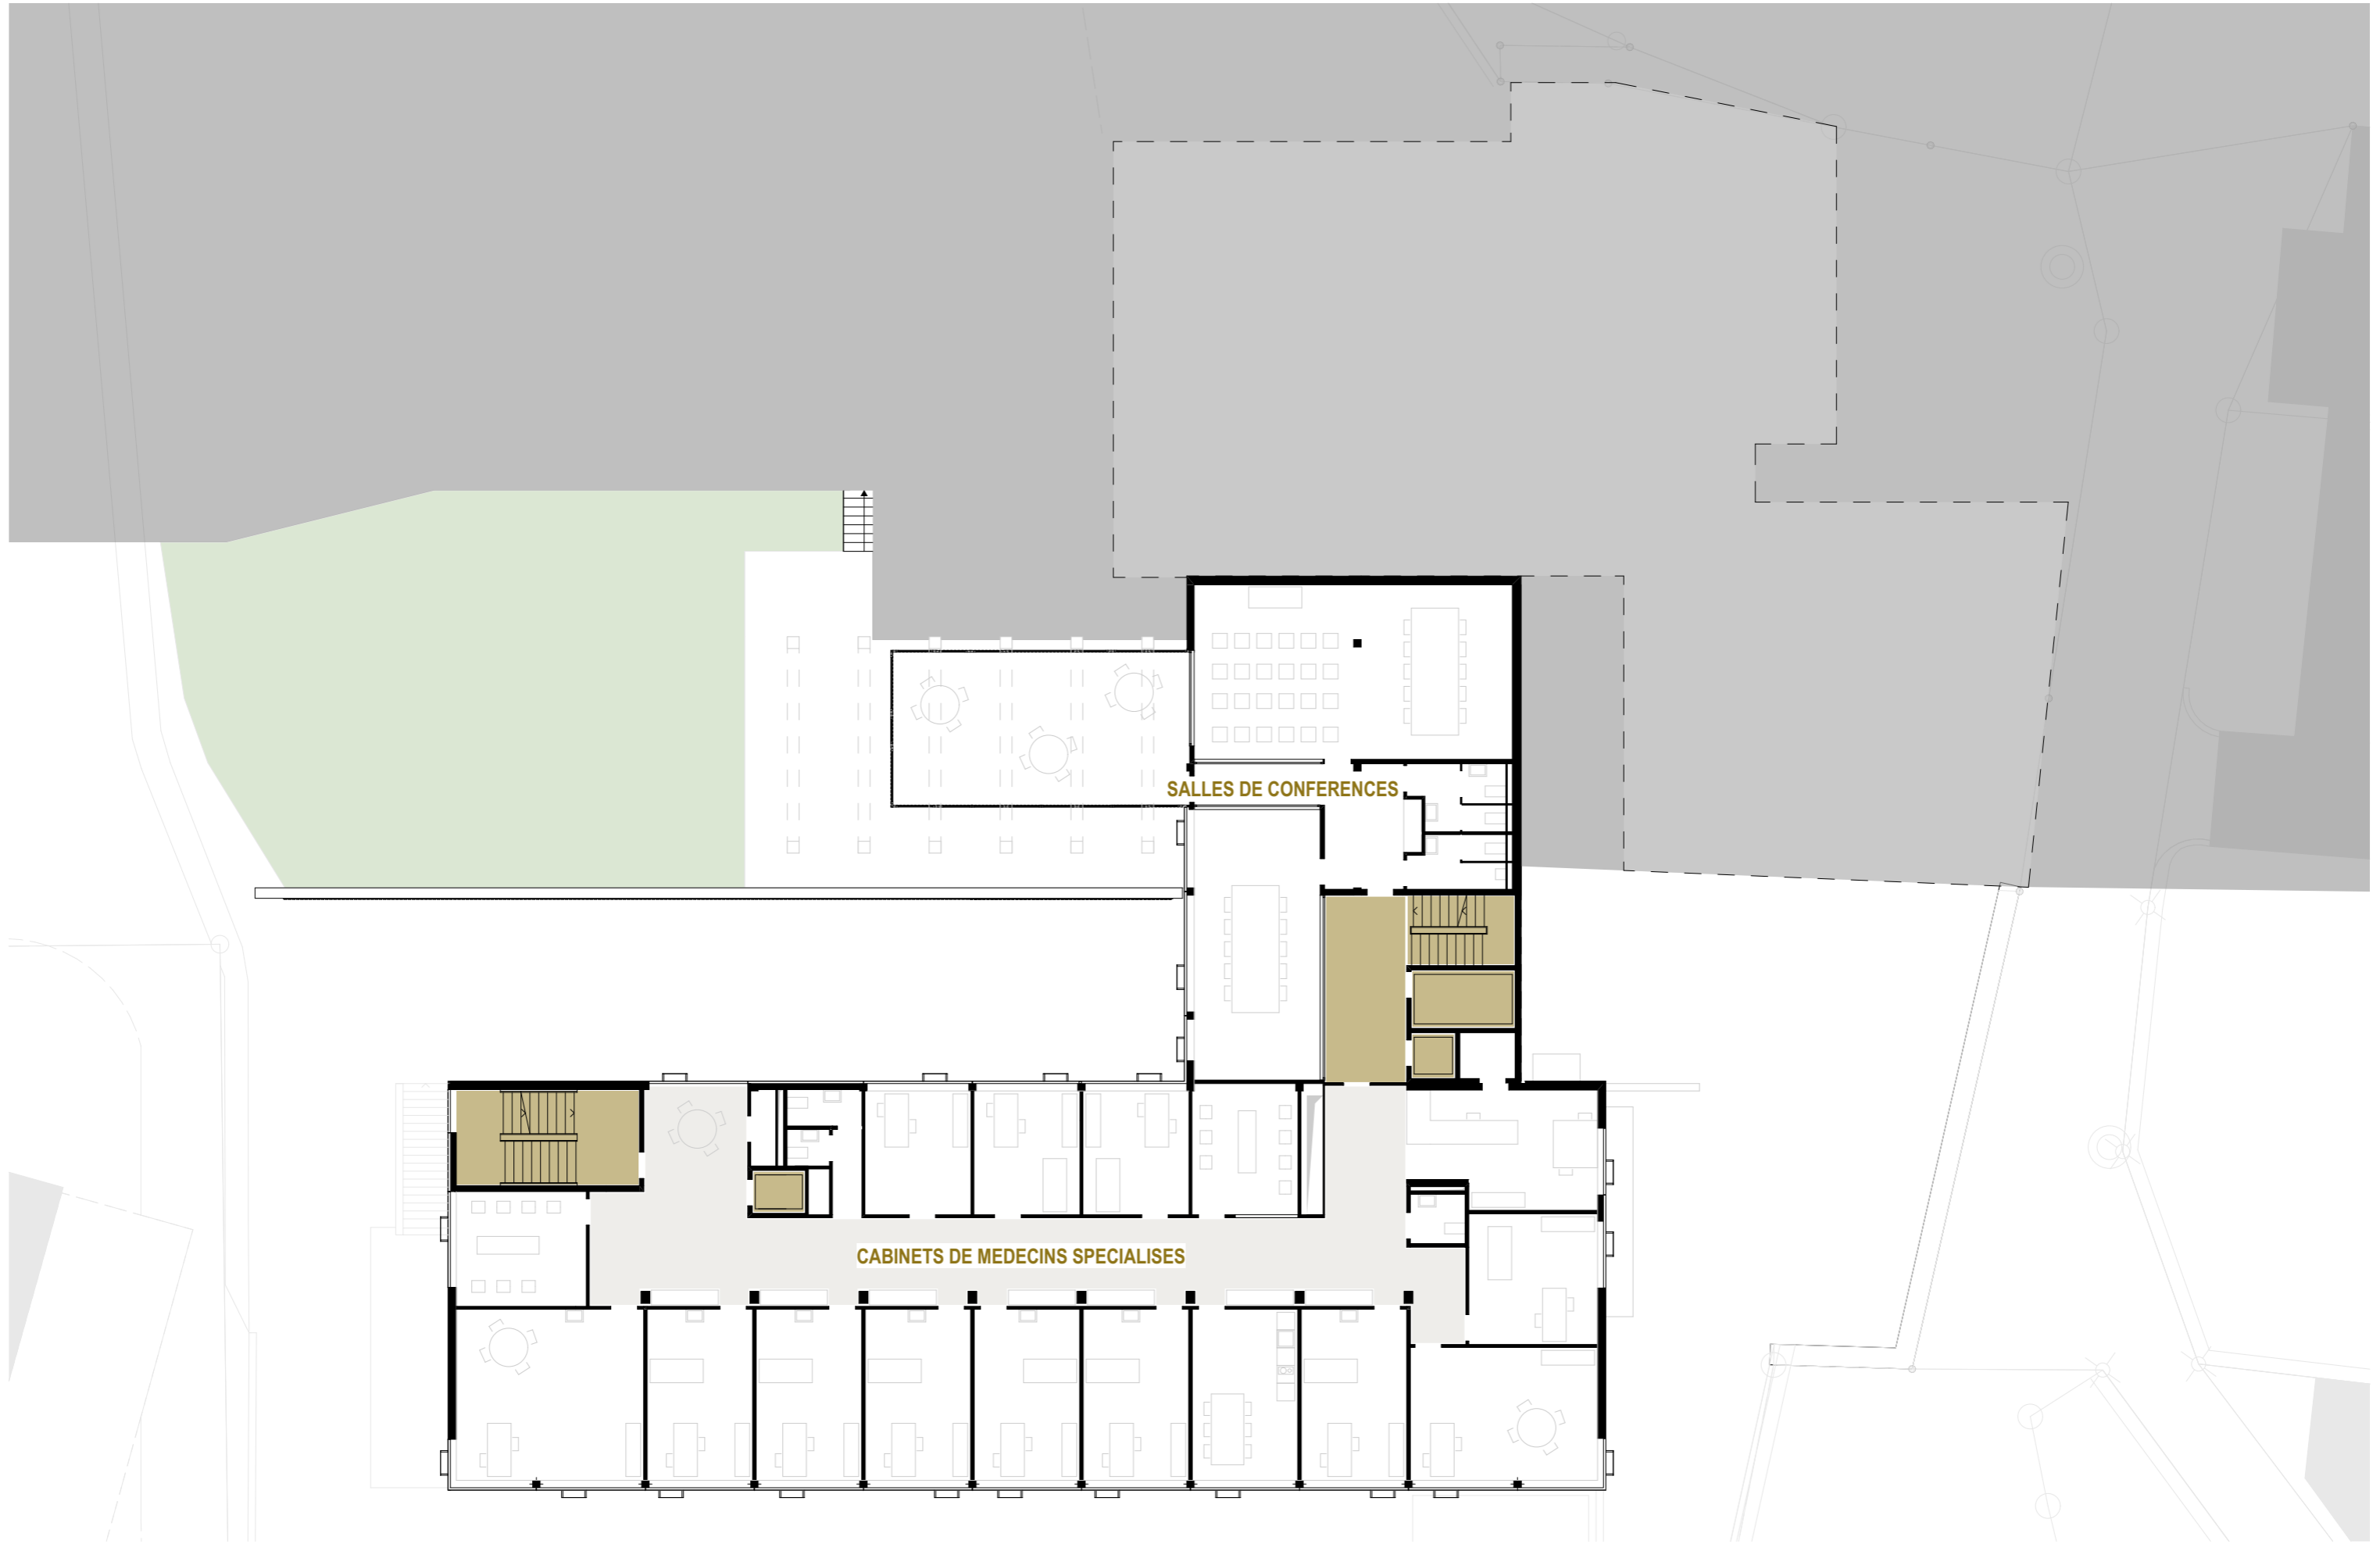

CENTRE D'IMAGERIE

CENTRE MEDICAL DE LA VEVEYSE (CMV)

Propriété du Réseau santé et social de la Veveyse
 Transformation, assainissement et rénovation des bâtiments du RSSV
 Rte des Misets 3 - 1618 Châtel-St-Denis

Projet - 2ème étage

Châtel St Denis, le 13.05.2020 - a.b.

Toute reproduction, utilisation ou modification du présent document ainsi que de son contenu sont interdites sans l'autorisation de son auteur. © COPYRIGHT 2020

Propriété du Réseau santé et social de la Veveyse
Transformation, assainissement et rénovation des bâtiments du RSSV
Rte des Misets 3 - 1618 Châtel-St-Denis

Projet - 3ème étage

Châtel St Denis, le 13.05.2020 - a.b.

FACADE NORD

FACADE SUD

Propriété du Réseau santé et social de la Veveyse
 Transformation, assainissement et rénovation des bâtiments du RSSV
 Rte des Misets 3 - 1618 Châtel-St-Denis

Façades Nord et Sud

Châtel St Denis, le 13.05.2020 - a.b.