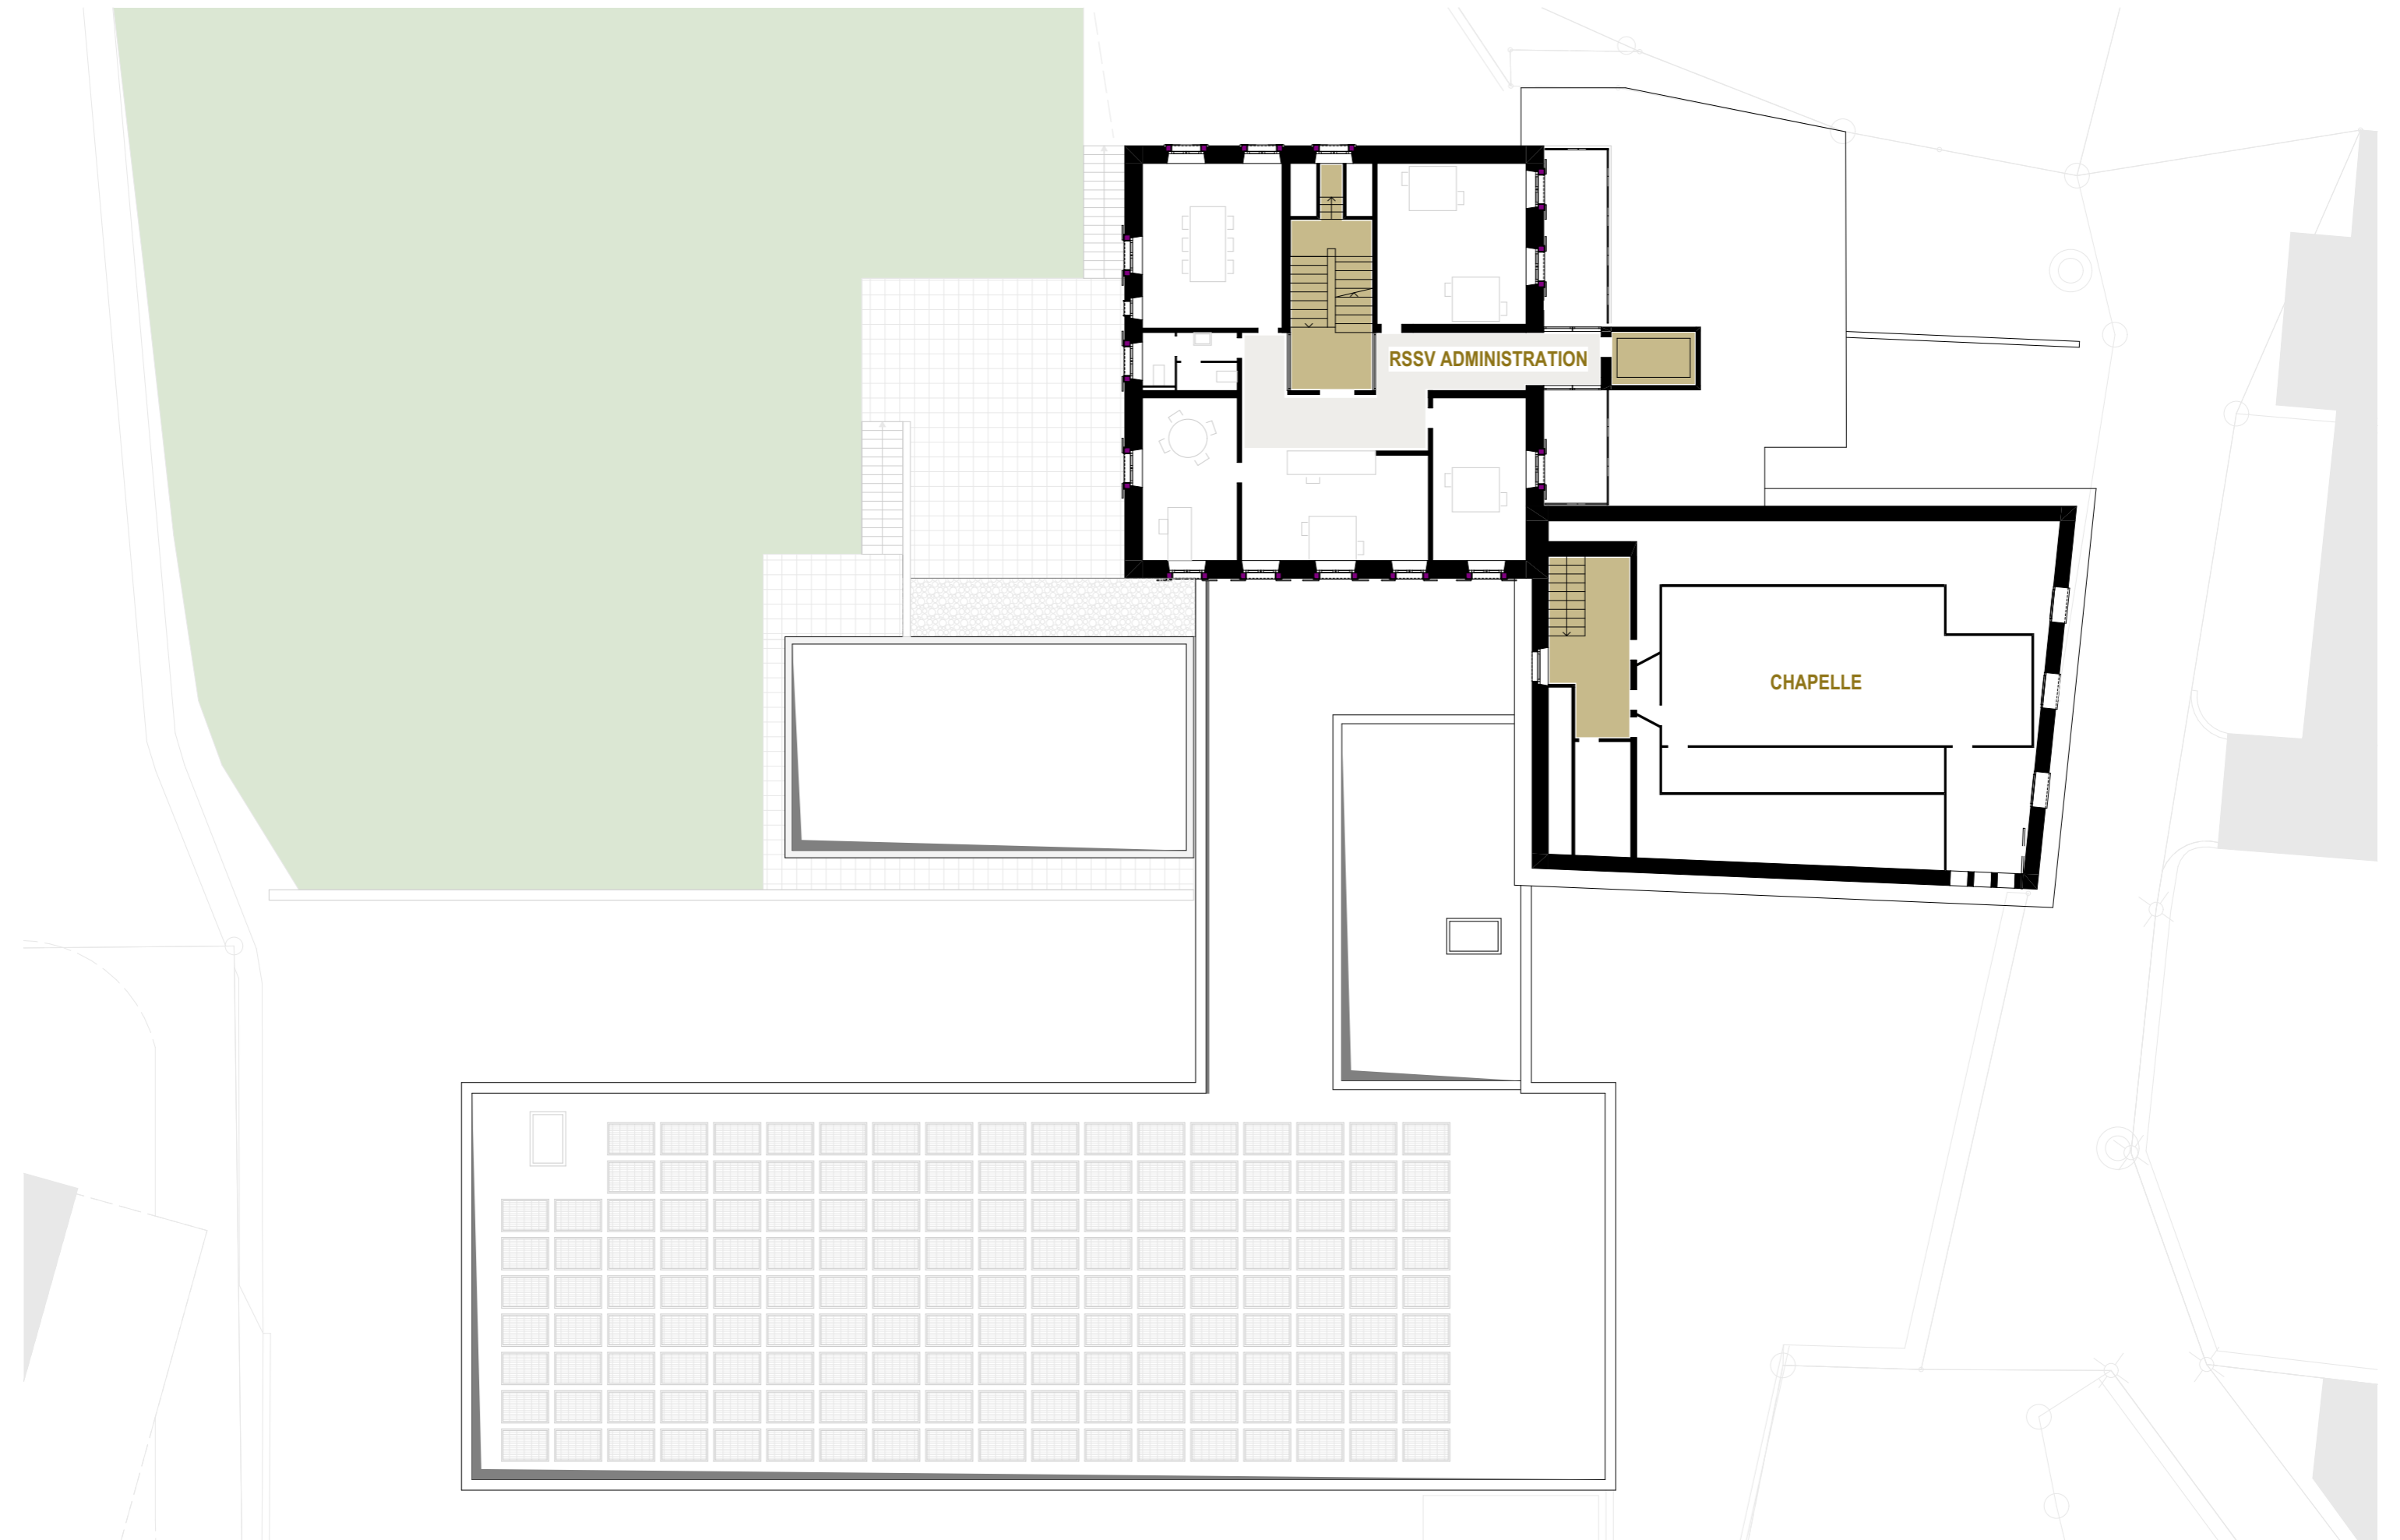

Propriété du Réseau santé et social de la Veveyse
Transformation, assainissement et rénovation des bâtiments du RSSV
Rte des Misets 3 - 1618 Châtel-St-Denis

Projet - 5ème étage

Châtel St Denis, le 13.05.2020 - a.b.